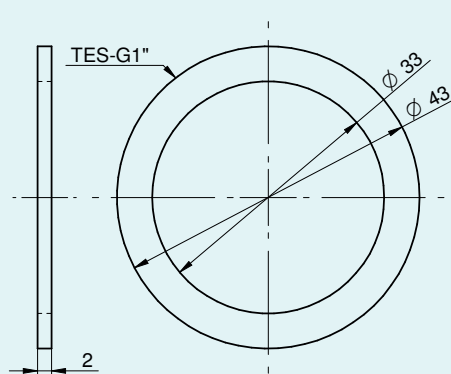

TN-28-P (příruba)	TN-28-Z (závit G1")	TN-28-CI (Tri-Clamp)
<p>* V případě použití míchadla v nádrži je třeba délku trubkového nástavce konzultovat s výrobcem.</p>		<p>Nabízíme i možnost výroby příruby na zakázku.</p>

TĚSNĚNÍ

pod přírubu

pod závitové upevnění

ZPŮSOB ZNAČENÍ

TN-28

PROCESNÍ PŘIJOENÍ

- P** příruba, 1x ploché těsnění AFM (v ceně)
- Z** závit G1'', 1x ploché těsnění AFM (v ceně)
- Cl** Tri-Clamp

O-KROUŽEK