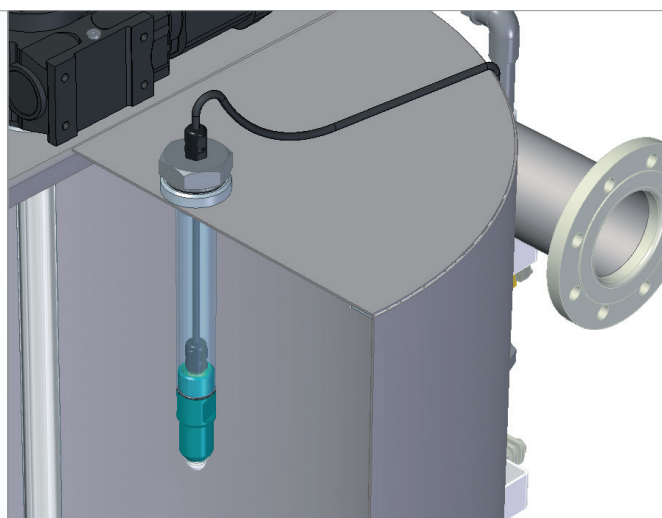

TN-28

Dinel[®]

TRUBKOVÝ NÁSTAVEC

Příslušenství pro vysokofrekvenční
hladinové snímače RFLS-28

CE

- Trubkový nástavec slouží k vertikální montáži snímače RFLS-28 do nádrží, nádob a jímek
- Na výběr ze tří typů procesního připojení: přírubou, závitem G1" nebo pomocí Tri-Clampu

Standardní materiálové provedení

Trubka 28 x 2,5		nerez W. Nr. 1.4404 (AISI 316 L)
Procesní připojení	Přírubové upevnění	nerez W. Nr. 1.4301 (AISI 304)*
	Závit G1"	nerez W. Nr. 1.4301 (AISI 304)*
	Tri-Clamp	nerez W. Nr. 1.4404 (AISI 316 L)
Těsnění pod přírubu / závitové upevnění		AFM 38
O - kroužek		NBR / EPDM / FPM
Kabelová vývodka		plast PA / NBR
Minimální délka trubkového nástavce		50 mm
Maximální délka trubkového nástavce		3000 mm**

* Po domluvě lze zvolit materiál nerez W. Nr. 1.4404 (AISI 316 L).

** V případě použití míchadla v nádrži je třeba délku trubkového nástavce konzultovat s výrobcem.

příruba

závit G1''

Tri-Clamp

PROCESNÍ PŘIPOJENÍ TRUBKOVÉHO NÁSTAVCE

TN-28-P (příruba)	TN-28-Z (závit G1")	TN-28-CI (Tri-Clamp)
<p>* V případě použití míchadla v nádrži je třeba délku trubkového nástavce konzultovat s výrobcem.</p>		<p>Nabízíme i možnost výroby příruby na zakázku.</p>