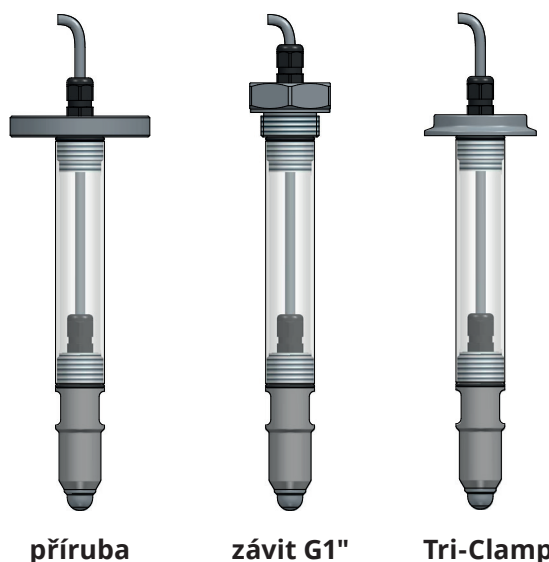

TN-28

Dinel[®]

TRUBKOVÝ NÁSTAVEC

Příslušenství pro vysokofrekvenční
hladinové snímače RFLS-28

CE

- Trubkový nástavec slouží k vertikální montáži snímače RFLS-28 do nádrží, nádob a jímek
- Na výběr ze tří typů procesního připojení: přírubou, závitem G1" nebo pomocí Tri-Clampu

Standardní materiálové provedení

Trubka 28 x 2,5		nerez W. Nr. 1.4404 (AISI 316 L)
Procesní připojení	Přírubové upevnění	nerez W. Nr. 1.4301 (AISI 304)*
	Závit G1"	nerez W. Nr. 1.4301 (AISI 304)*
	Tri-Clamp	nerez W. Nr. 1.4404 (AISI 316 L)
Těsnění pod přírubu / závitové upevnění		AFM 38
O - kroužek		NBR / EPDM / FPM
Kabelová vývodka		plast PA / NBR
Minimální délka trubkového nástavce		50 mm
Maximální délka trubkového nástavce		3000 mm**

* Po domluvě lze zvolit materiál nerez W. Nr. 1.4404 (AISI 316 L).

** V případě použití míchadla v nádrži je třeba délku trubkového nástavce konzultovat s výrobcem.

příruba

závit G1''

Tri-Clamp

PROCESNÍ PŘIPOJENÍ TRUBKOVÉHO NÁSTAVCE

TN-28-P (příruba)	TN-28-Z (závit G1")	TN-28-CI (Tri-Clamp)
<p>* V případě použití míchadla v nádrži je třeba délku trubkového nástavce konzultovat s výrobcem.</p>		<p>Nabízíme i možnost výroby příruby na zakázku.</p>