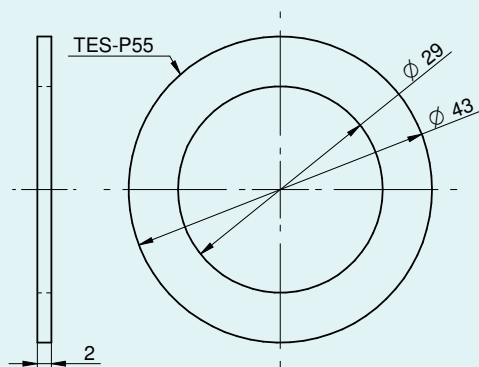

TĚSNĚNÍ

pod přírubu